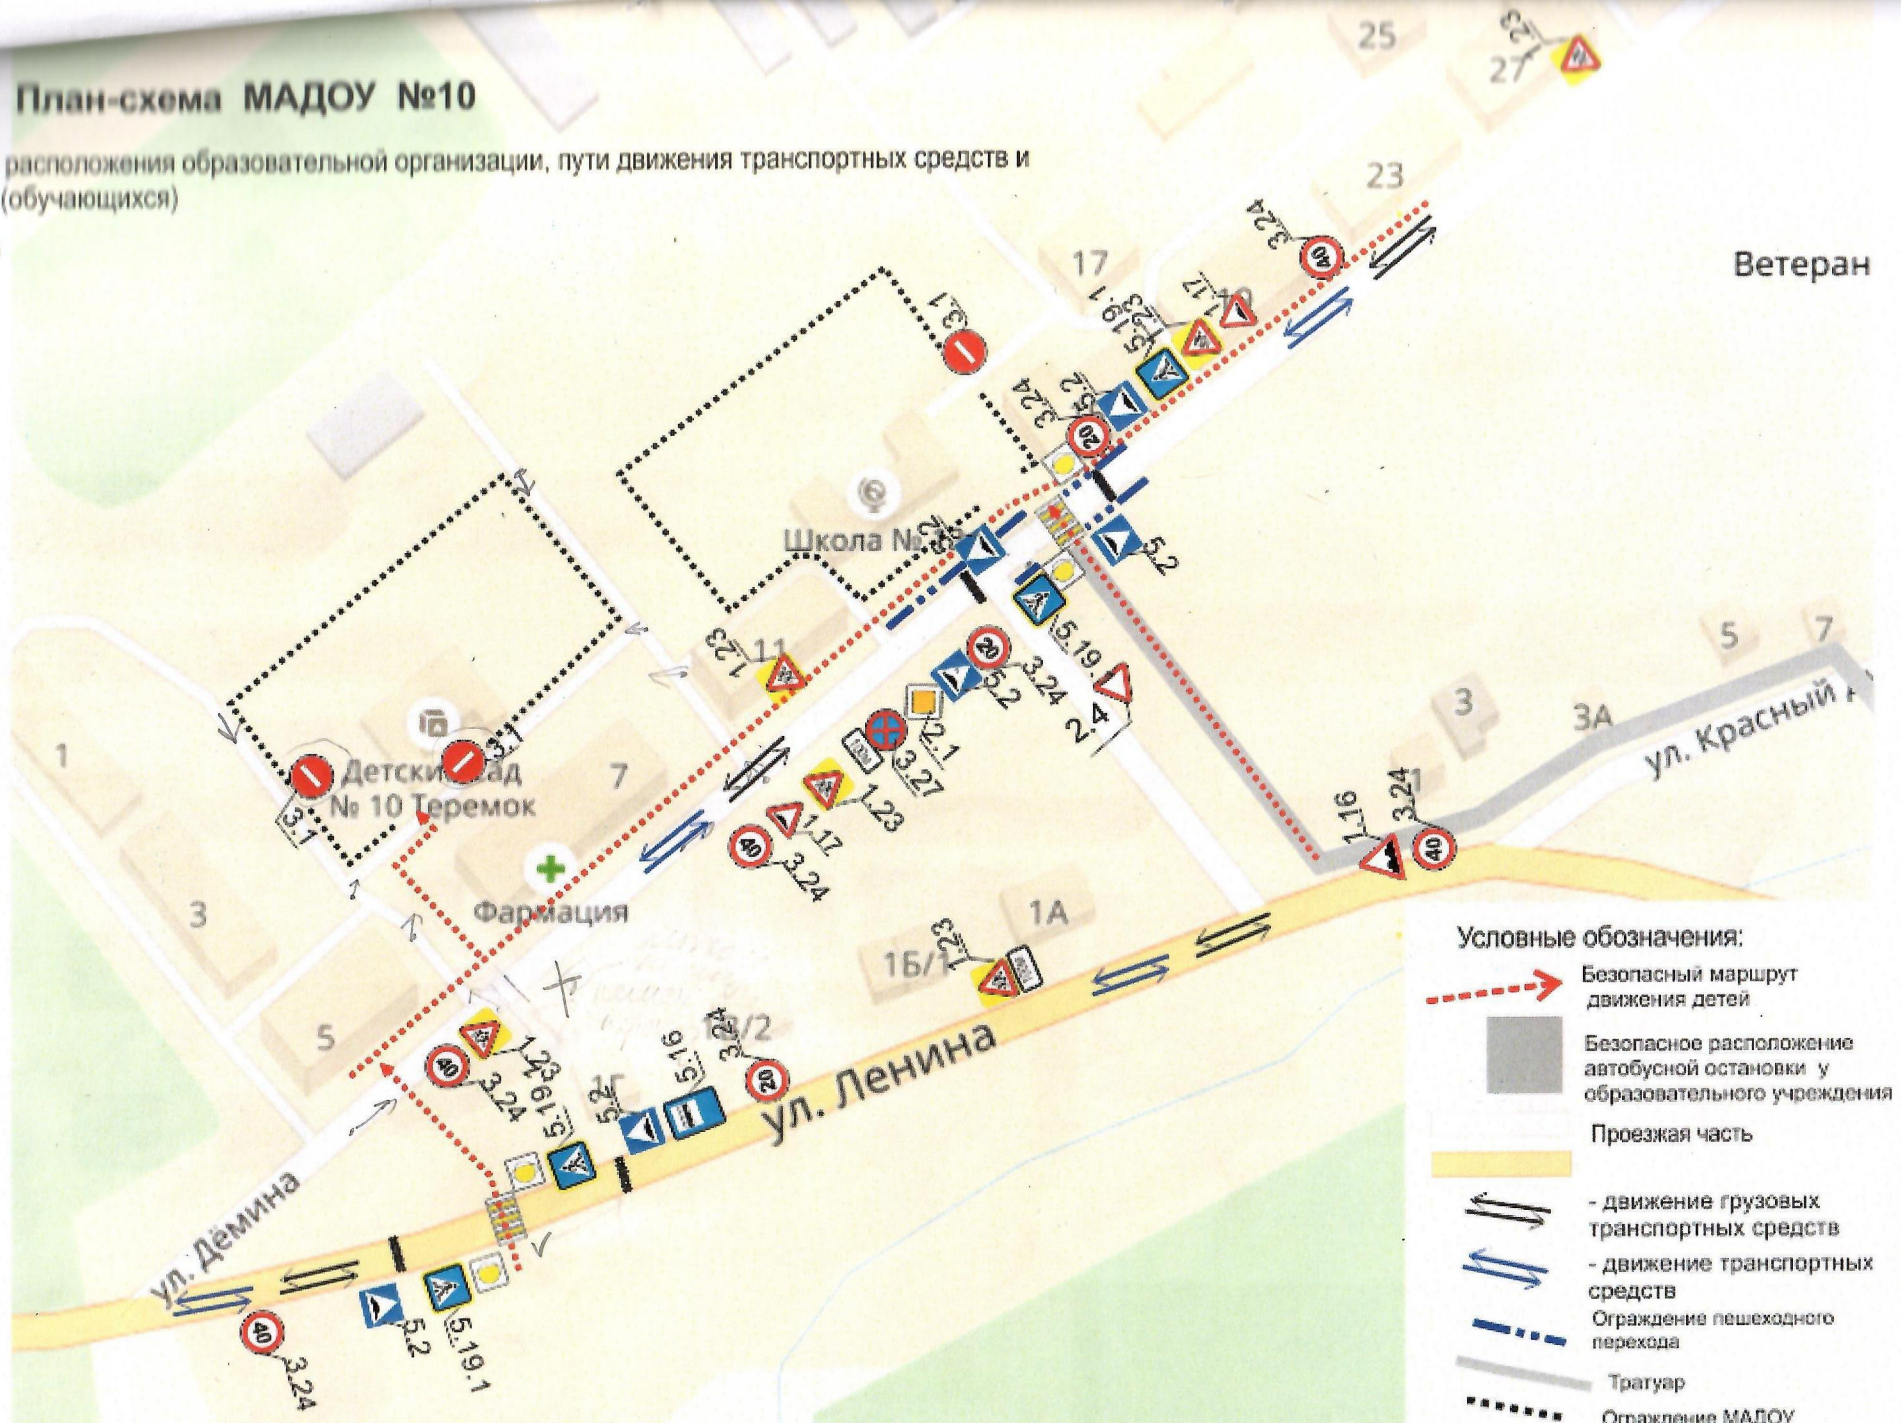

План-схема МАДОУ №10

Район расположения образовательной организации, пути движения транспортных средств и детей (обучающихся)

Схема

Ветеран